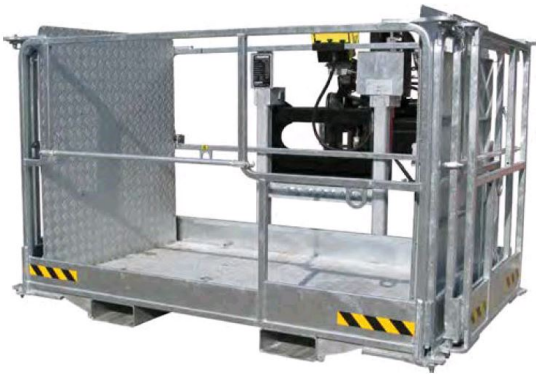

## Stapler Arbeitskorb Merlo

#### Anbaugerät Stapler Arbeitskorb Merlo

Teleskopstapler sind vielseitig einsetzbare Maschinen auf der Baustelle. Nicht nur zum Transport von Material oder Gegenständen können die Maschinen verwendet werden, sondern auch mit entsprechenden Anbaugeräten vielseitig genutzt werden. Mit einem passenden Arbeitskorb können auch Personen den Stapler benutzen. Mit der verbundenen Funkfernbedienung, die wir bei unseren rotierenden Telestaplern haben lässt sich der Telestapler als vollwertige Arbeitsbühne verwenden. Nicht jeder Teleskopstapler ist für den Einsatz eines Arbeitskorb geeignet. Gerne beraten wir Sie bei Ihrem Einsatz.